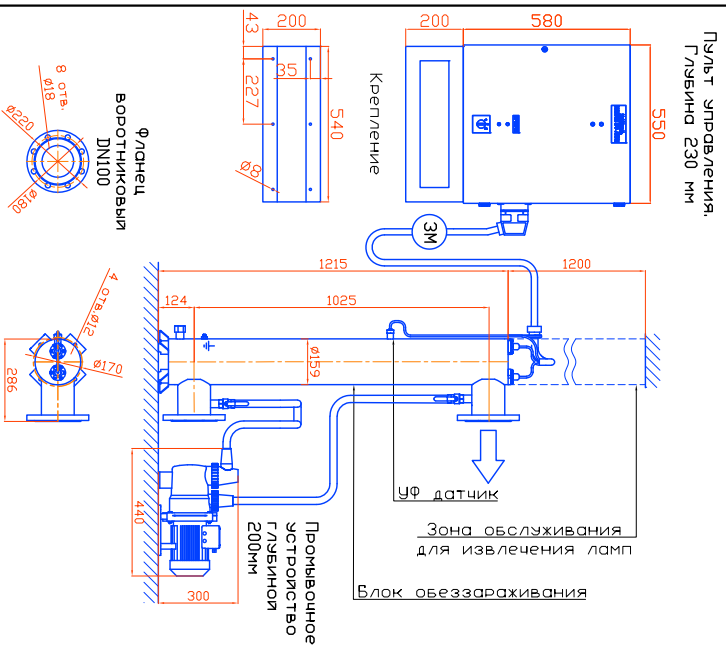

Монтажные чертеж установки  
 ОДВ-40 (ОДВ-16С) уличных ЩУ по УХЛ1  
 Патрубки – И  
 Стандартное изготовление  
 Вертикальное расположение

редакция 18 от 01.01.2025г.

Монтажные чертеж установки  
 ОДВ-40 (ОДВ-16С) уличных ЩУ по УХЛ1  
 Патрубки – П  
 Изготовление под заказ  
 Вертикальное расположение

редакция 18 от 01.01.2025г.

Монтажные чертеж установки ОДВ-40 (ОДВ-16С) уличных ЩУ по УХЛ1  
 Патрубки – И. Изготовление под заказ Горизонтальное расположение

редакция 18 от 01.01.2025г.

Монтажные чертеж установки ОДВ-40 (ОДВ-16С) уличных ЩУ по УХЛ1  
 Патрубки – П. Изготовление под заказ. Горизонтальное расположение