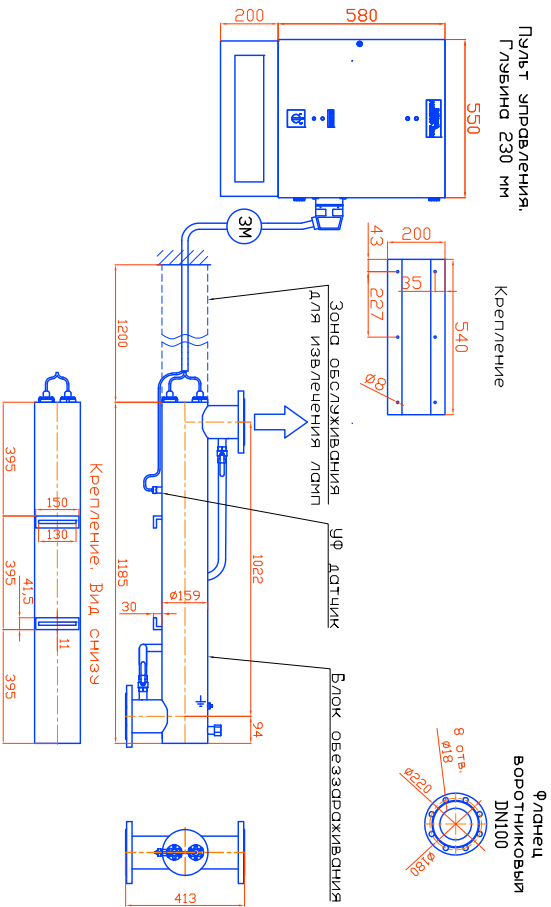

Монтажные чертеж установки  
 ОДВ-40 (ОДВ-16С) уличных ЩУ по УХЛ1  
 Патрубки – И  
 Стандартное изготовление  
 Вертикальное расположение

редакция 18 от 01.01.2025г.

Монтажные чертеж установки  
 ОДВ-40 (ОДВ-16С) уличных ЩУ по УХЛ1  
 Патрубки – П  
 Изготовление под заказ  
 Вертикальное расположение

редакция 18 от 01.01.2025г.

Монтажные чертеж установки ОДВ-40 (ОДВ-16С) уличных ЩУ по УХЛ1  
 Патрубки – И. Изготовление под заказ Горизонтальное расположение

редакция 18 от 01.01.2025г.

Монтажные чертеж установки ОДВ-40 (ОДВ-16С) уличных ЩУ по УХЛ1  
 Патрубки – П. Изготовление под заказ. Горизонтальное расположение