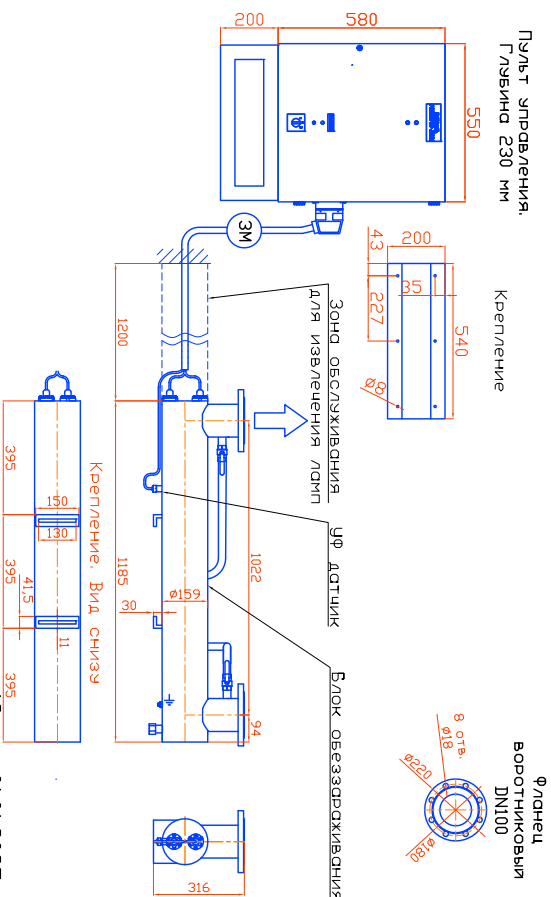

Монтажные чертеж установки  
 ОДВ-40 (ОДВ-16С) уличных ЩУ по УХЛ1  
 Патрубки – И  
 Стандартное изготовление  
 Вертикальное расположение

редакция 18 от 01.01.2025г.

Монтажные чертеж установки  
 ОДВ-40 (ОДВ-16С) уличных ЩУ по УХЛ1  
 Патрубки – П  
 Изготовление под заказ  
 Вертикальное расположение

редакция 18 от 01.01.2025г.

Монтажные чертеж установки ОДВ-40 (ОДВ-16С) уличных ЩУ по УХЛ1  
 Патрубки – И. Изготовление под заказ Горизонтальное расположение

редакция 18 от 01.01.2025г.

Монтажные чертеж установки ОДВ-40 (ОДВ-16С) уличных ЩУ по УХЛ1  
 Патрубки – П. Изготовление под заказ. Горизонтальное расположение