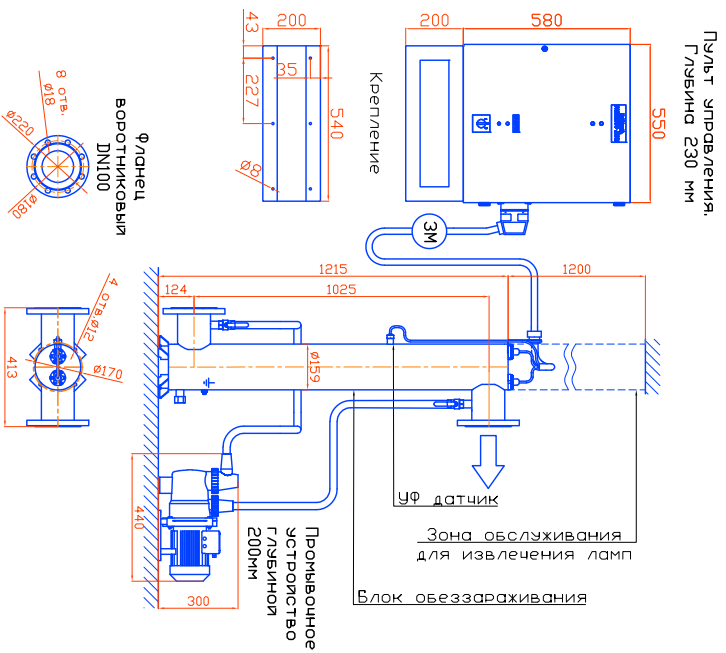

Монтажные чертеж установки  
 ОДВ-40 (ОДВ-16С) уличных ЩУ по УХЛ1  
 Патрубки – И  
 Стандартное изготовление  
 Вертикальное расположение

редакция 18 от 01.01.2025г.

Монтажные чертеж установки  
 ОДВ-40 (ОДВ-16С) уличных ЩУ по УХЛ1  
 Патрубки – П  
 Изготовление под заказ  
 Вертикальное расположение

редакция 18 от 01.01.2025г.

Монтажные чертеж установки ОДВ-40 (ОДВ-16С) уличных ЩУ по УХЛ1  
 Патрубки – И. Изготовление под заказ Горизонтальное расположение

редакция 18 от 01.01.2025г.

Монтажные чертеж установки ОДВ-40 (ОДВ-16С) уличных ЩУ по УХЛ1  
 Патрубки – П. Изготовление под заказ. Горизонтальное расположение